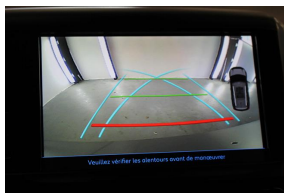

EQUIPEMENTS

- ABS
- Active City Brake
- AFU+REF
- Aide au stationnement AR
- Airbags frontaux, latéraux et rideaux
- Allumage auto des feux de détresse
- Appuie-tête AR virgule (3)
- Assistance au démarrage en côte
- Banquette AR rabattable 1/3 - 2/3 (avec modularité "Magic Flat")
- Barres de toit Noir Brillant
- Becquet Couleur Caisse
- Boîte à gants ventilée
- Caméra de recul
- Climatisation auto bi-zone
- Coques de rétroviseurs ext Noir Perla Nera
- Détection de sous gonflage
- Ecran tactile avec fonction Mirror Screen
- Enjoliveurs supérieurs de portes arrière Noir Brillant
- ESP+ ASR
- Feux AR à griffes 3D LEDs
- Feux de jour à LED
- Frein à main type aviation
- Garniture de pavillon avec grattage laser rétroéclairé (Peugeot LEDs Track)
- Grip Control
- Jantes alliage 17" ERIDAN Noir Brillant
- Jonc de calandre Noir Perla Nera
- Lêcheurs de vitres latérales chromés
- Lecteur CD
- Lève-vitres AV-AR électriques impulsions
- Navigation 3D connect avec PEUGEOT Connect SOS Assistance
- Ordinateur de bord
- Pack Urbain : aide au stationnement AR, rétroviseurs rabattables électriquement, 4 lève-vitres électriques impulsions
- Pack Visibilité : capteur de pluie et de luminosité + rétro int électrochrome
- Pédalier aluminium
- Peinture MATT
- PEUGEOT i-Cockpit : combiné tête haute, volant compact et grand écran tactile
- Poignée de frein à main cuir pleine fleur
- Poignées de portes extérieures couleur carrosserie
- Projecteurs antibrouillard AV avec fonction cornering (éclairage statique d'intersection)
- Projecteurs avec feux diurnes à LEDs
- Régulateur-limiteur de vitesse
- Rétroviseurs ext électriques et dégivrants
- Rétroviseurs extérieurs rabattables électriquement
- Roue de secours
- Sabots AV et AR inox
- Sellerie bi-matière TEP écologique - tissu Oxford Noir
- Seuil de coffre en inox
- Seuils de portes AV aluminium siglés PEUGEOT
- Sièges AV réglables en hauteur
- Toit vitré panoramique avec vélum électrique
- Vitres et lunette AR surteintées
- Volant compact réglable en hauteur et en profondeur
- Volant sport cuir pleine fleur

Idem Finition GT LINE France : Avec option(s) : Active City Brake Lecteur CD Caméra de recul Roue de secours Toit vitré panoramique avec vélum électrique Peinture MATT

AUTO SELECTION DE L'EUROPE - 125 Avenue Roland Carraz 21300 CHENOVE

Les garanties légales de conformité et de vice caché sous régies par les articles L211-4 a L213.13 et L1641 a L 1648, du code de consommation disponibles en annexe dans le magasin.

* km non garantis.

** Offre de location longue durée sur 5 ans. Un premier loyer de 2180 € suivi de 60 loyers de 318 €